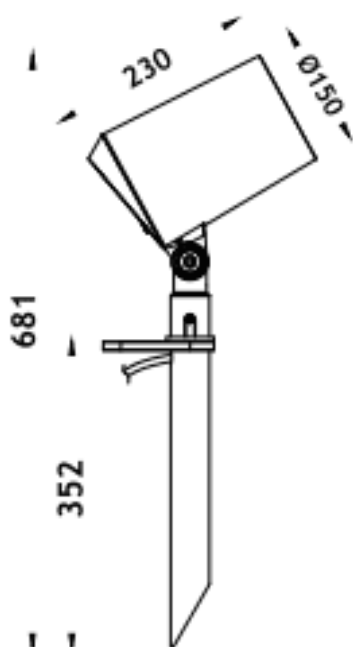

SPYKE

Code article	86.OS03.4321.02
Type de produit	Extérieur
Catégorie	Projecteurs
Famille	SPYKE

Pictograms

Dimensions

Product dimensions (mm) 100(Dia)X160(H)M

Dessin technique

Produit

Puissance système (W)	42
Flux lumineux utile (lm)	2520
Efficacité lumineuse (lm/W)	60
Angle de faisceau	15
Durée de vie	50000h L70B10
IP	66
Marque de la LED	Osram
Équipement	ON-OFF
Durée de vie utile (h)	50000h L70B10
Température de couleur (K)	3000
Uniformité chromatique (SDCM)	SDCM3
CRI	80
IK	IK04